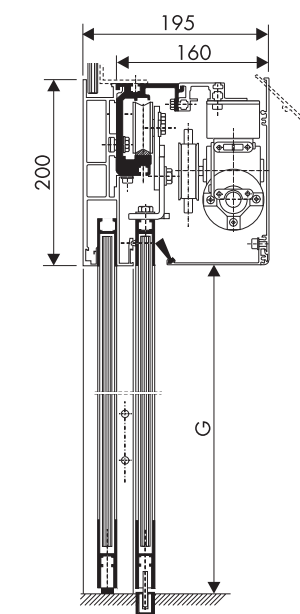

Technische gegevens

Record 16 safecord/record 16 R safecord

Openingsbreedte A Dubbele schuifdeur	1280 – 1760 mm
Doorgangshoogte G (aanbevolen maximum)	1920 – 2640 mm
Maximaal gewicht van de deurvleugels (voor Record 16 Safecord) Dubbele schuifdeur	2 x 120 kg
Maximaal gewicht van de deurvleugels (voor Record 16 Safecord DUO) Dubbele schuifdeur	2 x 200 kg
Afmetingen van de aandrijving inclusief afdekkap	
Hoogte	200 mm
Diepte	160 mm
Deurbewegingen Dubbele schuifdeur	in 1,0 seconde 0,7 meter openingsbreedte
Elektrische aansluitwaarden	
Netspanning	230 V, 50/60 Hz
Nominale stroom	0,9 A
Nominaal vermogen	200 W
Nominaal vermogen stand-by	14 W
Zekering	min. 2,5 A traag

Verreweg de beste beveiliging

Automatische schuifdeur Record 16 Safecord

A. dubbele schuifdeur met zijlichten

B. dubbele schuifdeur zonder zijlichten

A : openingsbreedte
G : doorgangshoogte
F : railenlengte