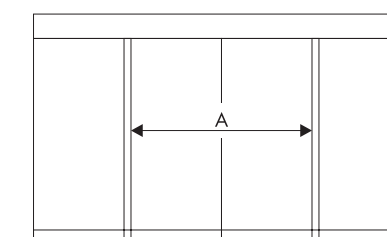

Technische gegevens

Record 16 safecord/record 16 R safecord

Openingsbreedte A Dubbele schuifdeur	1280 – 1760 mm
Doorgangshoogte G (aanbevolen maximum)	1920 – 2640 mm
Maximaal gewicht van de deurvleugels (voor Record 16 Safecord) Dubbele schuifdeur	2 x 120 kg
Maximaal gewicht van de deurvleugels (voor Record 16 Safecord DUO) Dubbele schuifdeur	2 x 200 kg
Afmetingen van de aandrijving inclusief afdekkap	
Hoogte	200 mm
Diepte	160 mm
Deurbewegingen Dubbele schuifdeur	in 1,0 seconde 0,7 meter openingsbreedte
Elektrische aansluitwaarden	
Netspanning	230 V, 50/60 Hz
Nominale stroom	0,9 A
Nominaal vermogen	200 W
Nominaal vermogen stand-by	14 W
Zekering	min. 2,5 A traag

Verreweg de beste beveiliging

Automatische schuifdeur Record 16 Safecord

A. dubbele schuifdeur met zijlichten

B. dubbele schuifdeur zonder zijlichten

A : openingsbreedte
G : doorgangshoogte
F : railenlengte