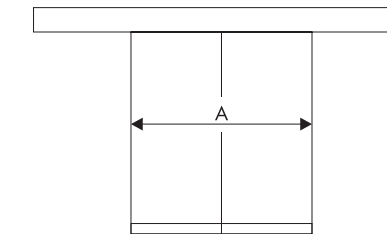

A : openingsbreedte
G : doorgangshoogte
F : railenlengte