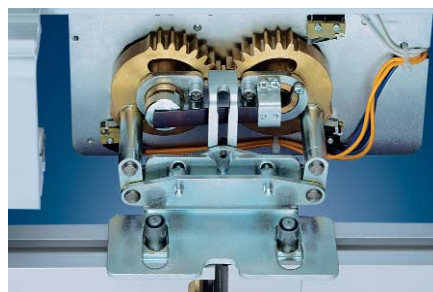

Record ADM – het onderling verbonden deurmanagement-systeem

Het Record deurmanagementsysteem ADM laat surveillance toe en controleert alle gebouwtoegangspunten. Dit verzekert

Verhoogde discrete beveiliging met een elegante uitstraling!

een besparing in onderhoudskosten en de beveiliging van gebouwen is verhoogd.

Meerpuntsvergrendeling

Record 16 MPV meerpuntsvergrendeling vergroot de beveiliging en vergrendelt de deurvleugels aan de boven en onderkant. De meerpuntsvergrendeling is elektromechanisch bedienbaar. Additioneel is het mogelijk dat een sensor een signaal verzendt naar de alarmeenheid of gebouwbeheersysteem. Het **Record 16 R Safecord** model is geschikt voor vlucht- en reddingswegen. Een uitbreiding met een additionele noodstroomvoeding maakt het mogelijk om de deur bij stroomuitval te ontgrendelen.