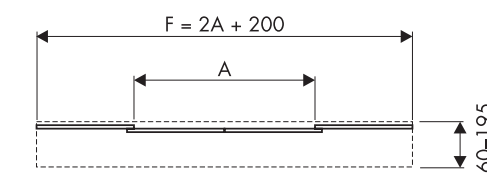

Technische gegevens

Record 16 safecord/record 16 R safecord

Openingsbreedte A Dubbele schuifdeur	1280 – 1760 mm
Doorgangshoogte G (aanbevolen maximum)	1920 – 2640 mm
Maximaal gewicht van de deurvleugels (voor Record 16 Safecord) Dubbele schuifdeur	2 x 120 kg
Maximaal gewicht van de deurvleugels (voor Record 16 Safecord DUO) Dubbele schuifdeur	2 x 200 kg
Afmetingen van de aandrijving inclusief afdekkap	
Hoogte	200 mm
Diepte	160 mm
Deurbewegingen Dubbele schuifdeur	in 1,0 seconde 0,7 meter openingsbreedte
Elektrische aansluitwaarden	
Netspanning	230 V, 50/60 Hz
Nominale stroom	0,9 A
Nominaal vermogen	200 W
Nominaal vermogen stand-by	14 W
Zekering	min. 2,5 A traag

Verreweg de beste beveiliging

Automatische schuifdeur Record 16 Safecord

A. dubbele schuifdeur met zijlichten

B. dubbele schuifdeur zonder zijlichten

A : openingsbreedte
G : doorgangshoogte
F : railenlengte